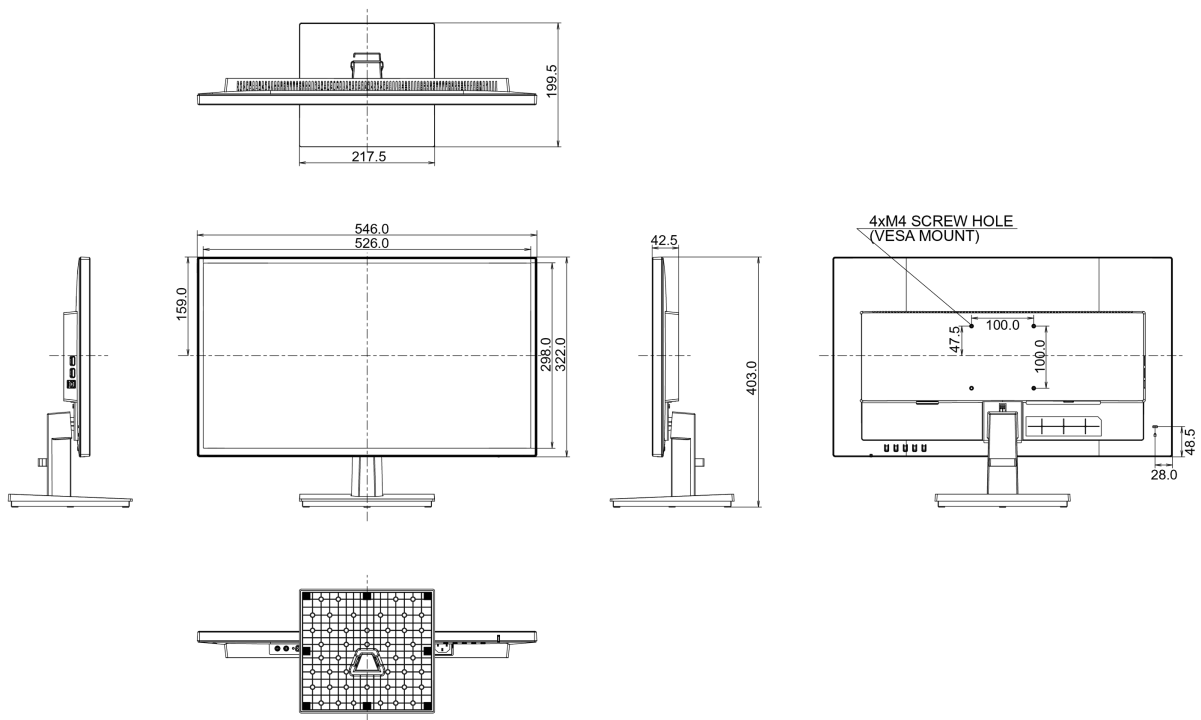

08 DIMENSIONS / POIDS

Dimensions produit L x H x P	546 x 403 x 199.5mm
Poids (sans boîte)	3.7kg
Code EAN	4948570116683

10 LABEL D'EFFICACITÉ ÉNERGÉTIQUE (UE)

Manufacturer	iiyama
Model	ProLite X2474HS-B2
Classe d'efficacité énergétique	B
Diagonale visible de la dalle	60cm; 23.6"; (24" segment)
Consommation d'énergie en utilisation normale	27W
Consommation d'énergie annuelle	39kWh/an*
Consommation en mode veille	0.4W en veille